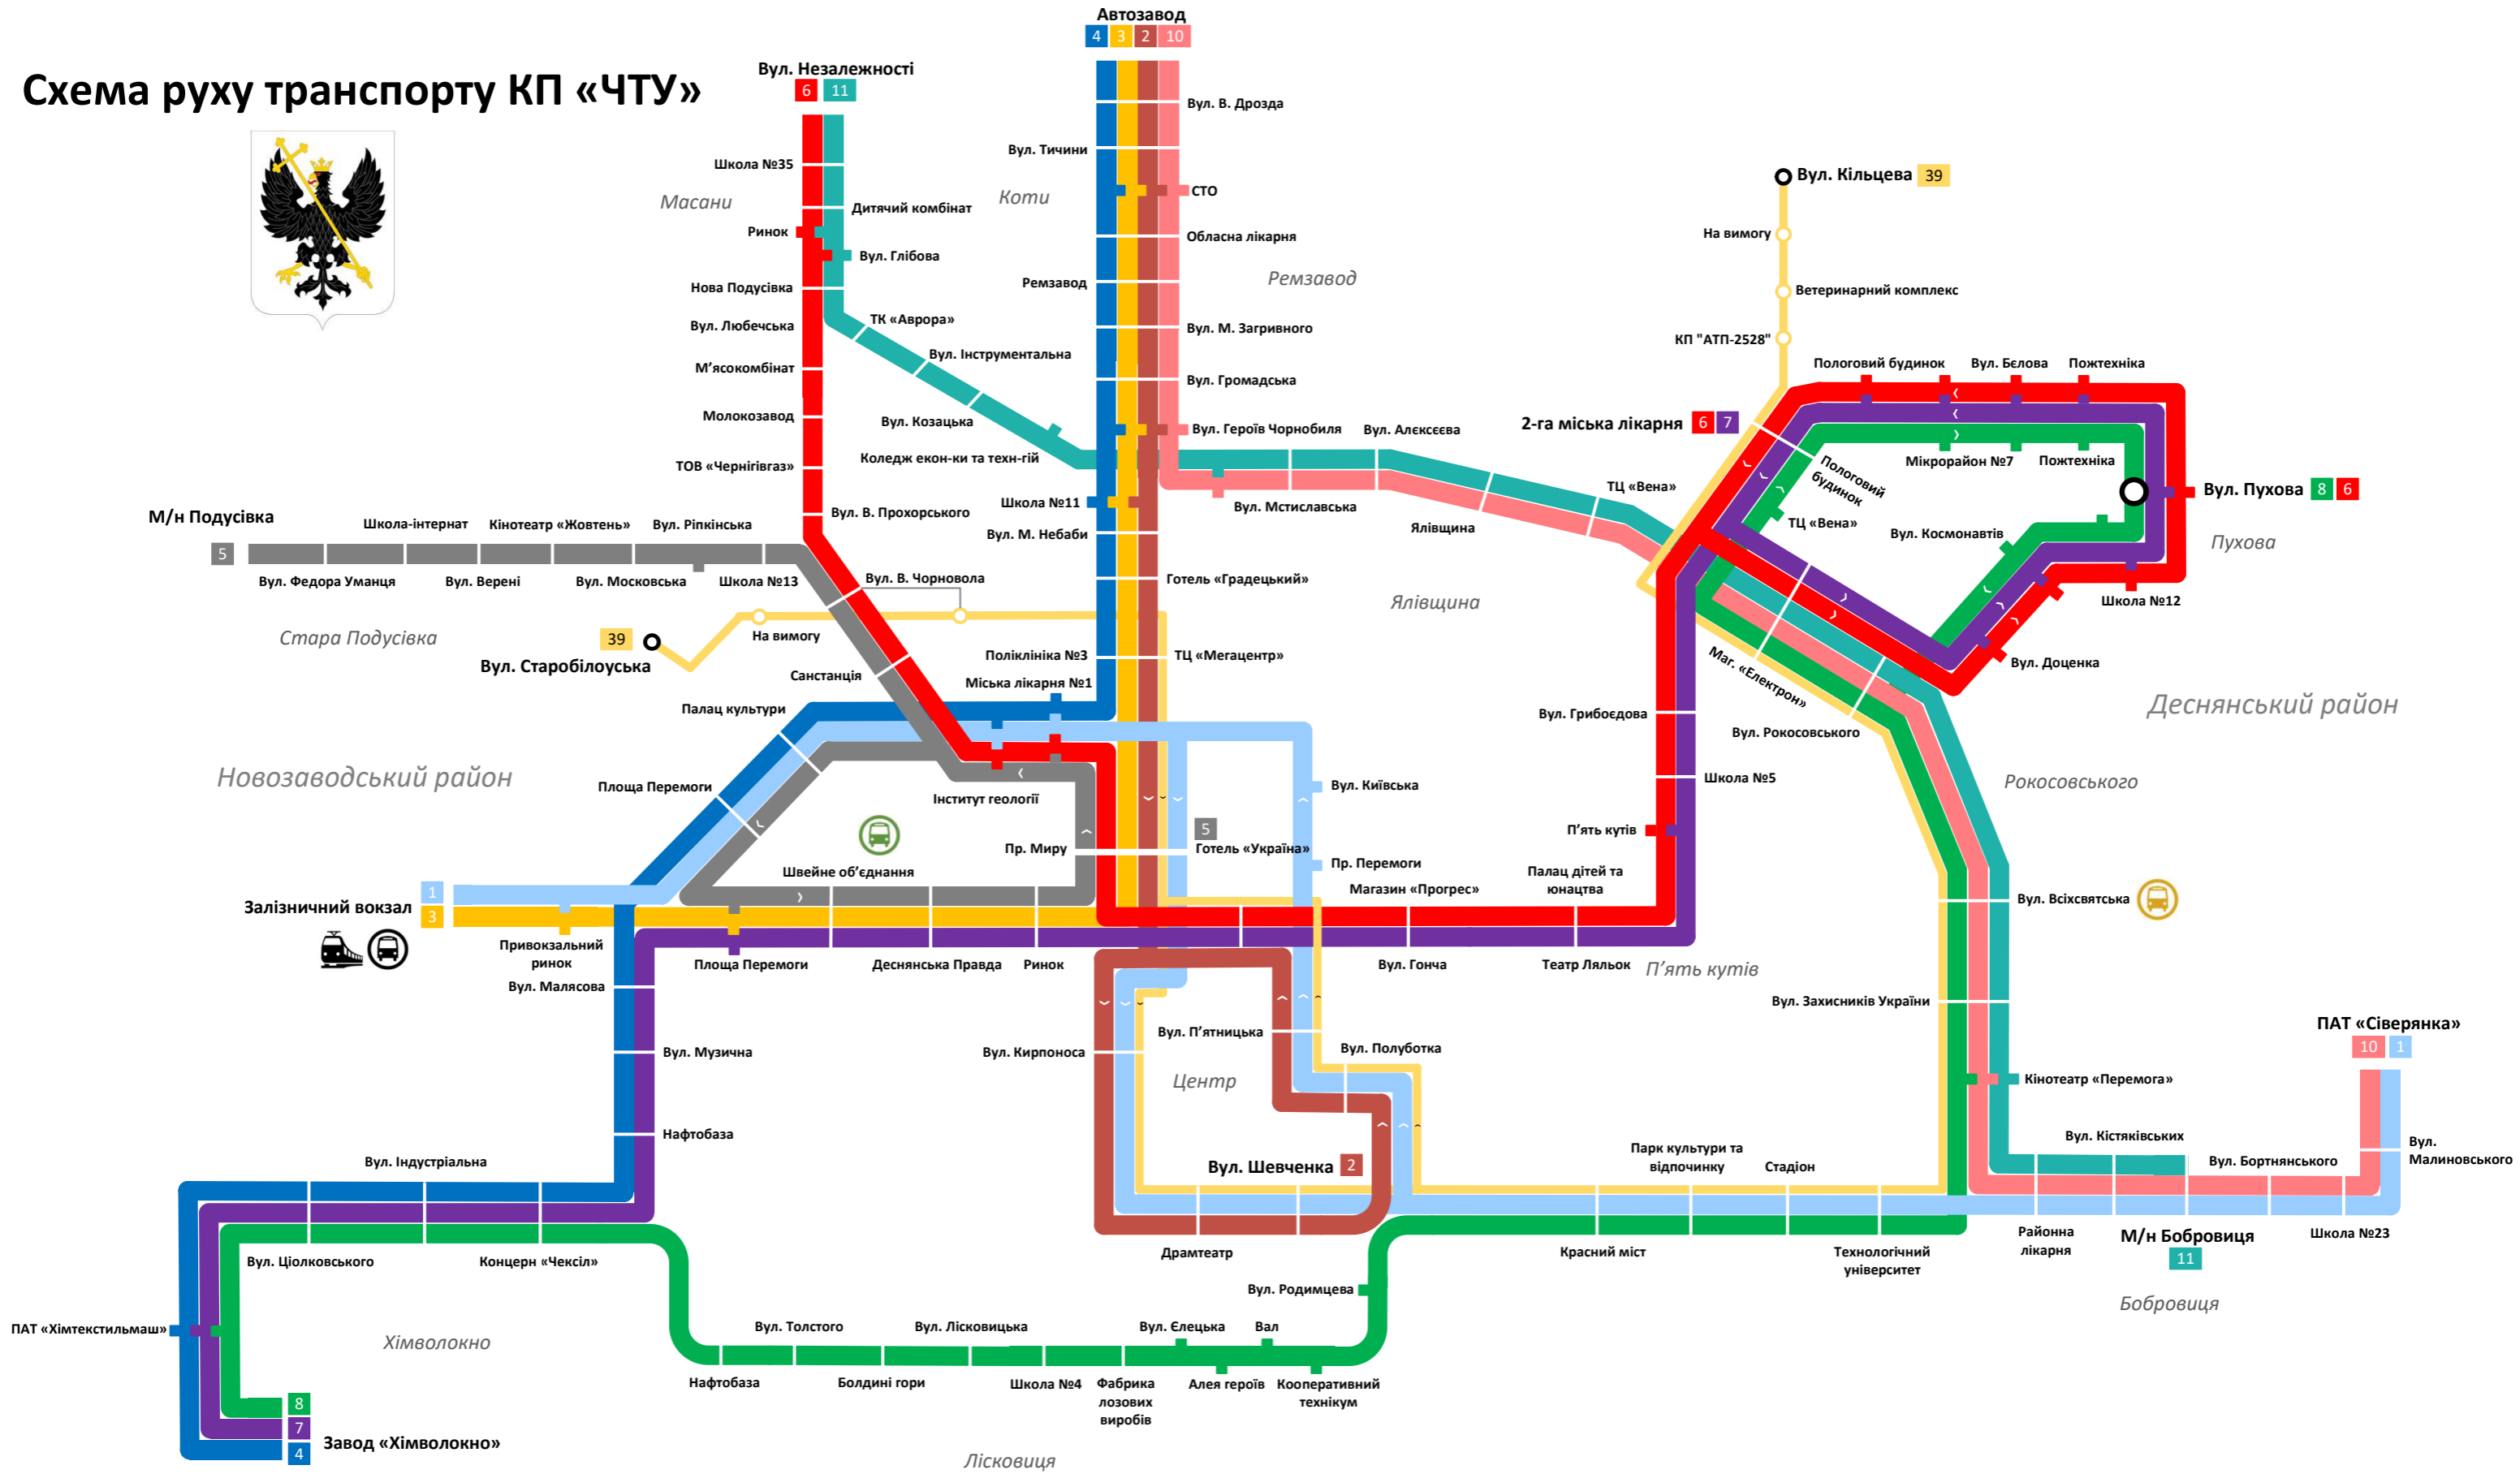

Схема руху транспорту КП «ЧТУ»

Умовні позначення

- 1 Маршрут тролейбуса №1
- 2 Маршрут тролейбуса №2
- 3 Маршрут тролейбуса №3
- 4 Маршрут тролейбуса №4
- 5 Маршрут тролейбуса №5
- 6 Маршрут тролейбуса №6
- 7 Маршрут тролейбуса №7
- 8 Маршрут тролейбуса №8
- 10 Маршрут тролейбуса №10
- 11 Маршрут тролейбуса №11
- 39 Маршрут автобуса №39

- Зупинки тролейбусів та автобусів
- Чернігів-2 та Чернігів-3
- Залізничний та автовокзал
- Коти Назви історичних місцин

Веб-сайт – chtucn.com
Гаряча лінія - (0462) 23-31-45

2017 травень
Схему розробив Мороз Андрій